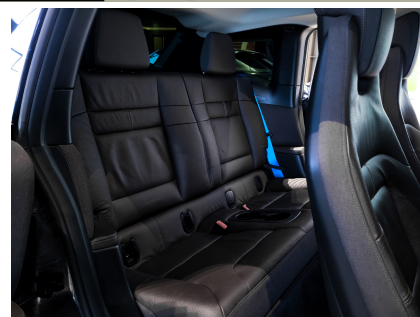

I.v.m. afbouw werkzaamheden van ons nieuwe pand kunt u ons uitsluitend op afspraak bezoeken.